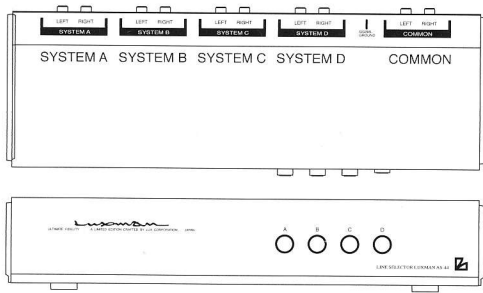

# RCAピン・プラグ・タイプの入出力を高品位に切り替える AS-44

AS-44は最大4台までの、オーディオ機器を切り替え可能なRCAピン・プラグ・タイプのパッシブ型高品位オーディオ・セレクターです。

## 特長

1. 音質最優先のディスクリット配線
2. 高信頼信号切替スイッチ
3. 6N (99.99997%) 高純度配線材使用
4. 高音質金メッキRCA端子使用

外形寸法 370(幅)×71(高さ)×136(奥行き)

重量 2.4kg

- 注 1. ソース・セレクターとして使用時は切替スイッチで2系統以上を同時に選択しないでください。ソース機器の出力同士が短絡し故障の原因となる場合があります。
2. ライン系機器 (CD プレーヤー、チューナーなど) とフォノ系機器 (アナログプレーヤー) は信号レベルが大きく異なるため同時に扱わないことをおすすめします。
3. フォノ系機器 (アナログプレーヤー) 使用時はハムの発生を防ぐため本機のグラウンド端子を使ってプレーヤーまたはアンプと結線してください。
4. 接続する製品の故障を防ぐため切り替え時には必ずアンプのボリュームを絞ってください。

# スピーカー・ターミナル・タイプの入出力を高品位に切り替える AS-55

AS-55は最大3台までの、オーディオ機器を切り替え可能なスピーカー・ターミナル・タイプのパッシブ型高品位オーディオ・セレクターです。

## 特長

1. 音質最優先のディスクリット配線
2. 高信頼大容量信号切替スイッチ (20A)
3. 6N (99.99997%) 高純度配線材使用
4. パラ線、Y-ラグ、バナナ端子対応3ウェイ高音質金メッキスピーカー・ターミナル使用

外形寸法 370(幅)×71(高さ)×164(奥行き)

重量 3.0kg

- 注 1. 接続する製品の故障を防ぐため配線はアンプの電源を切った状態で行ってください。
2. 配線時はスピーカーケーブルの+と-をショートさせないように注意してください。
3. 接続する製品の故障を防ぐため切り替え時には必ずアンプのボリュームを絞ってください。(本機はノンショータイプのセレクターボックスのための特に真空管アンプ使用時は出力回路を保護するためにも必ず守ってください。)