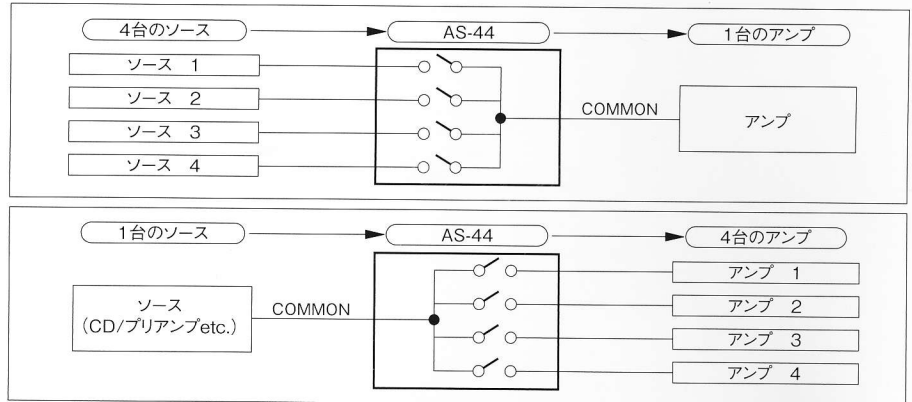

# RCAピン・プラグ・タイプの入出力を高品位に切り替える AS-44

AS-44は最大4台までの、オーディオ機器を切り替え可能なRCAピン・プラグ・タイプのパッシブ型高品位オーディオ・セレクターです。

## 特長

1. 音質最優先のディスクリット配線
2. 高信頼信号切替スイッチ
3. 6N (99.99997%) 高純度配線材使用
4. 高音質金メッキRCA端子使用

外形寸法 370(幅)×71(高さ)×136(奥行き)

重量 2.4kg

- 注 1. ソース・セレクターとして使用時は切替スイッチで2系統以上を同時に選択しないでください。ソース機器の出力同士が短絡し故障の原因となる場合があります。
2. ライン系機器 (CD プレーヤー、チューナーなど) とフォノ系機器 (アナログプレーヤー) は信号レベルが大きく異なるため同時に扱わないことをおすすめします。
3. フォノ系機器 (アナログプレーヤー) 使用時はハムの発生を防ぐため本機のグラウンド端子を使ってプレーヤーまたはアンプと結線してください。
4. 接続する製品の故障を防ぐため切り替え時には必ずアンプのボリュームを絞ってください。

# スピーカー・ターミナル・タイプの入出力を高品位に切り替える AS-55

AS-55は最大3台までの、オーディオ機器を切り替え可能なスピーカー・ターミナル・タイプのパッシブ型高品位オーディオ・セレクターです。

## 特長

1. 音質最優先のディスクリット配線
2. 高信頼大容量信号切替スイッチ (20A)
3. 6N (99.99997%) 高純度配線材使用
4. パラ線、Y-ラグ、バナナ端子対応3ウェイ高音質金メッキスピーカー・ターミナル使用

外形寸法 370(幅)×71(高さ)×164(奥行き)

重量 3.0kg

- 注 1. 接続する製品の故障を防ぐため配線はアンプの電源を切った状態で行ってください。
2. 配線時はスピーカーケーブルの+と-をショートさせないように注意してください。
3. 接続する製品の故障を防ぐため切り替え時には必ずアンプのボリュームを絞ってください。(本機はノンショータイプのセレクターボックスのための特に真空管アンプ使用時は出力回路を保護するためにも必ず守ってください。)