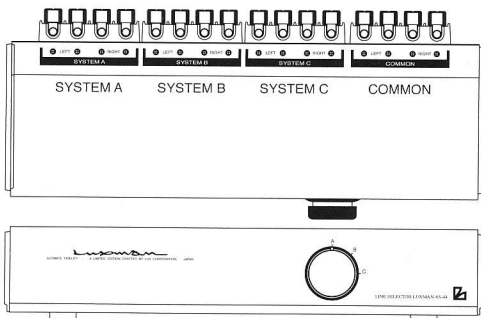

# RCAピン・プラグ・タイプの入出力を高品位に切り替える AS-44

AS-44は最大4台までの、オーディオ機器を切り替え可能なRCAピン・プラグ・タイプのパッシブ型高品位オーディオ・セレクターです。

## 特長

1. 音質最優先のディスクリット配線
2. 高信頼信号切替スイッチ
3. 6N (99.99997%) 高純度配線材使用
4. 高音質金メッキRCA端子使用

外形寸法 370(幅)×71(高さ)×136(奥行き)

重量 2.4kg

- 注 1. ソース・セレクターとして使用時は切替スイッチで2系統以上を同時に選択しないでください。ソース機器の出力同士が短絡し故障の原因となる場合があります。
2. ライン系機器 (CD プレーヤー、チューナーなど) とフォノ系機器 (アナログプレーヤー) は信号レベルが大きく異なるため同時に扱わないことをおすすめします。
3. フォノ系機器 (アナログプレーヤー) 使用時はハムの発生を防ぐため本機のグラウンド端子を使ってプレーヤーまたはアンプと結線してください。
4. 接続する製品の故障を防ぐため切り替え時には必ずアンプのボリュームを絞ってください。

# スピーカー・ターミナル・タイプの入出力を高品位に切り替える AS-55

AS-55は最大3台までの、オーディオ機器を切り替え可能なスピーカー・ターミナル・タイプのパッシブ型高品位オーディオ・セレクターです。

## 特長

1. 音質最優先のディスクリット配線
2. 高信頼大容量信号切替スイッチ (20A)
3. 6N (99.99997%) 高純度配線材使用
4. パラ線、Y-ラグ、バナナ端子対応3ウェイ高音質金メッキスピーカー・ターミナル使用

外形寸法 370(幅)×71(高さ)×164(奥行き)

重量 3.0kg

- 注 1. 接続する製品の故障を防ぐため配線はアンプの電源を切った状態で行ってください。
2. 配線時はスピーカーケーブルの+と-をショートさせないように注意してください。
3. 接続する製品の故障を防ぐため切り替え時には必ずアンプのボリュームを絞ってください。(本機はノンショータイプのセレクターボックスのための特に真空管アンプ使用時は出力回路を保護するためにも必ず守ってください。)