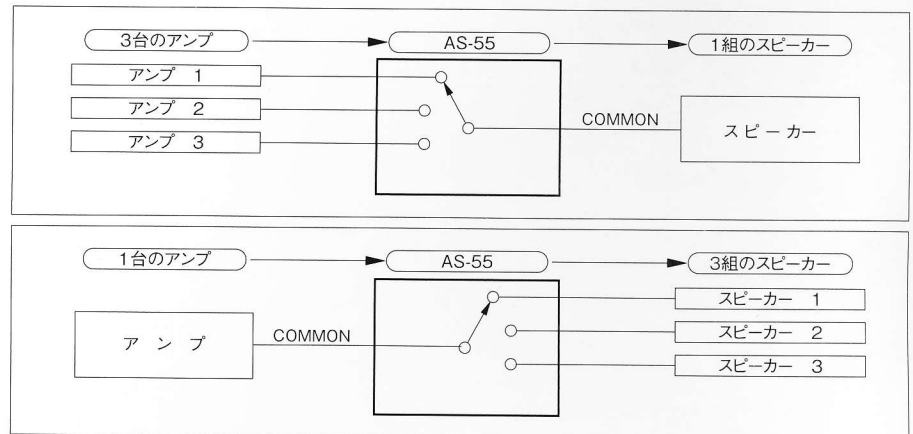

## 特長

1. 音質最優先のディスクリット配線
2. 高信頼信号切替スイッチ
3. 6N (99.99997%) 高純度配線材使用
4. 高音質金メッキRCA端子使用

外形寸法 370(幅)×71(高さ)×136(奥行き)

重量 2.4kg

- 注 1. ソース・セレクターとして使用時は切替スイッチで2系統以上を同時に選択しないでください。ソース機器の出力同士が短絡し故障の原因となる場合があります。
2. ライン系機器 (CD プレーヤー、チューナーなど) とフォノ系機器 (アナログプレーヤー) は信号レベルが大きく異なるため同時に扱わないことをおすすめします。
3. フォノ系機器 (アナログプレーヤー) 使用時はハムの発生を防ぐため本機のグラウンド端子を使ってプレーヤーまたはアンプと結線してください。
4. 接続する製品の故障を防ぐため切り替え時には必ずアンプのボリュームを絞ってください。

# スピーカー・ターミナル・タイプの入出力を高品位に切り替える AS-55

AS-55は最大3台までの、オーディオ機器を切り替え可能なスピーカー・ターミナル・タイプのパッシブ型高品位オーディオ・セレクターです。

## 特長

1. 音質最優先のディスクリット配線
2. 高信頼大容量信号切替スイッチ (20A)
3. 6N (99.99997%) 高純度配線材使用
4. パラ線、Y-ラグ、バナナ端子対応3ウェイ高音質金メッキスピーカー・ターミナル使用

外形寸法 370(幅)×71(高さ)×164(奥行き)

重量 3.0kg

- 注 1. 接続する製品の故障を防ぐため配線はアンプの電源を切った状態で行ってください。
2. 配線時はスピーカーケーブルの+と-をショートさせないように注意してください。
3. 接続する製品の故障を防ぐため切り替え時には必ずアンプのボリュームを絞ってください。(本機はノンショータイプのセレクターボックスのための特に真空管アンプ使用時は出力回路を保護するためにも必ず守ってください。)